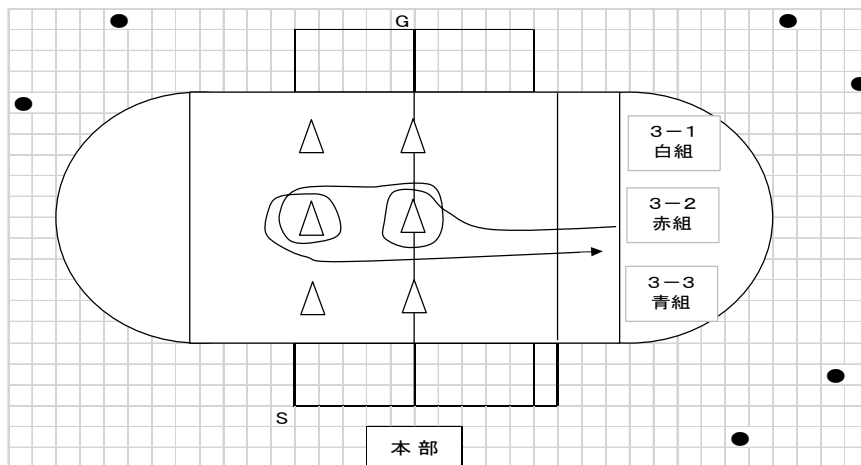

16番 ハリケーン (学年団体種目)

竹の棒を3~4人で持ち、カラーコーン(2ヶ所)を1回転します。スタート地点に戻り、竹の棒を置いて次の組と交代します。

番目に _____ さん、 _____ さん、 _____ さん と走ります。