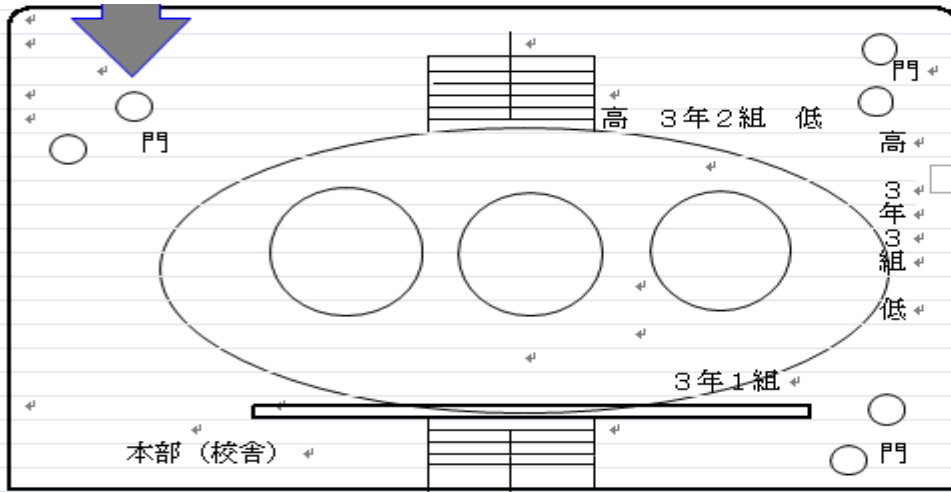

- ・途中からトラック上に並びます。
- 3年1組 本部席側
- 3年2組 児童席側
- 3年3組 遊具側

16番 ハリケーン (学年団体種目)

竹の棒を3~4人で持ち、カラーコーン(2ヶ所)を1回転します。スタート地点に戻り、竹の棒を置いて次の組と交代します。

番目に _____ さん、 _____ さん、 _____ さん と走ります。

18番 1・2・3年3色対抗リレー

各クラスの代表選手が女子4名、男子4名走ります。
選手・控え選手の紹介

閉会式 今年度は、1~5年生はテントの中から閉会式に参加します。

- ※ 学校からの手紙やプログラムも合わせてよく読んでいただき、確認をお願いします。
- ※ 新型コロナウイルス感染防止を行いながらの開催となります。ご不便・ご不自由をおかけしますが、子供たちや皆様方のためにご協力・ご理解をよろしくお願いいたします。