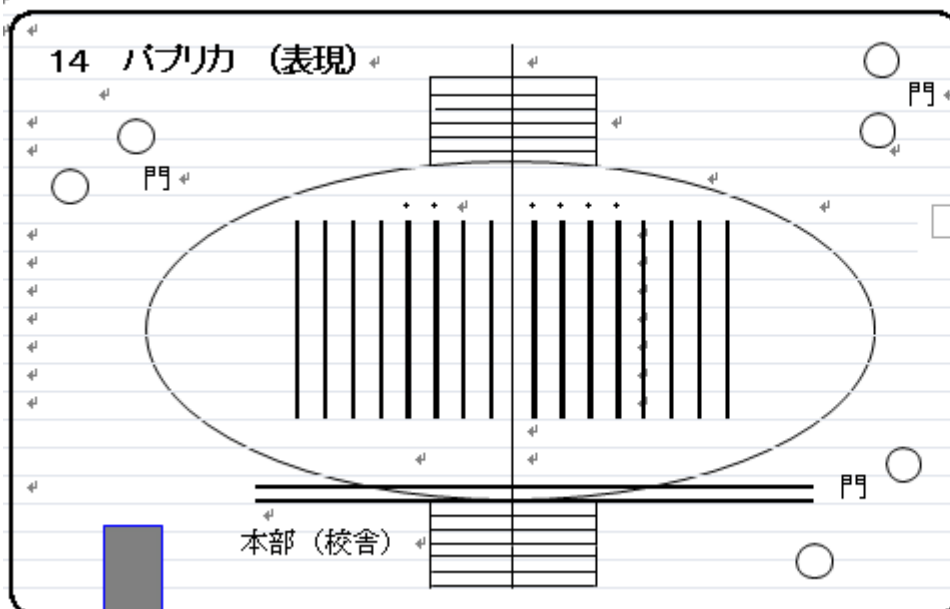

わかば

運動会号

令和4年 5月24日

第3学年 第3号

茨城町立青葉小学校

いよいよ28日(土)は運動会です。3年生の種目について紹介します。

運動会当日の登下校について・・・7:40登校 バスの時刻注意(バスは7:40学校着予定)
下校は13:05バス下校※スクールバス利用申請者で、普段下校時に利用されていない児童もバスの下校ができます。
体操服、ヘルメット、運動靴で登校。

1. **服装**
2. ☐ 半袖・半ズボンの体操服(寒い時…長そで、長ズボン体操服)
   - ☐ はき慣れた靴
   - ☐ 靴下(普段通り)
   - ☐ 紅白青帽子(ゴムがのびている場合は、新しいものにかえてください)

持ち物 連絡帳、筆入れ、ハンカチ、ティッシュ、汗ふきタオル、水筒、お弁当
ナップサック(体操服入れ) マスク 予備のマスク マスク入れ
(紅白青帽子は学校に置いておきます。)
水筒には水を多めに入れていただくと助かります。また、予行練習と運動会当日、水筒だけでは水分が足りない場合、水筒の他にペットボトルを持参しても結構です。ただし、必ず記名をしてください。中身はスポーツドリンク、お茶、水に限ります。

※持ち物には、必ず記名をお願いします。

★ 組分け 1組・・・赤組 2組・・・白組 3組・・・青組

1番 開会式 朝礼台前へ整列した状態での開始となります。

2番 応援合戦・・・今年度は、全学年で行います。

8番 3年生全力で走ってみた(個人走)

※ 本部側からスタートし、児童席前がゴールになります。
女子からのスタートで 女子8レース、男子6レース、計14レースとなります。

番目の

レーンで走ります。

14番 パプリカ(低学年のダンス) 1年・2年・3年生によるダンスです。

隊形移動は次のようになります。

- ・児童席側から入場
- ・遊具側から3年3組、3年2組、3年1組
- ・各クラス背の順 男子1列 女子1列